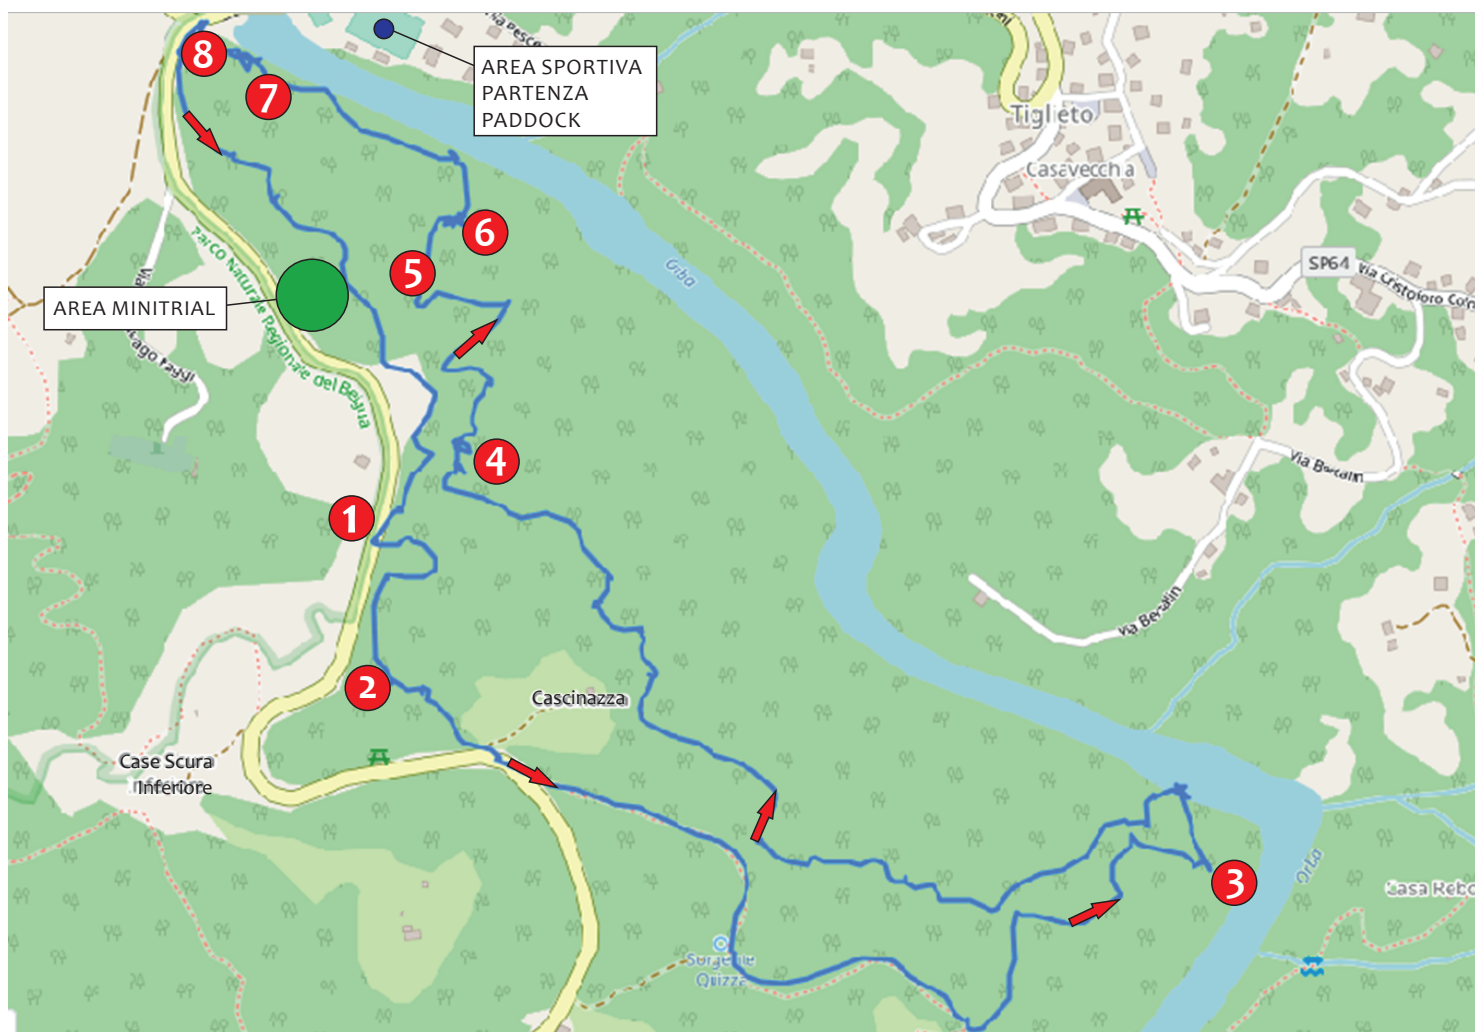

CARTINA DEL PERCORSO

Regionale Ligure Trial

14 luglio 2019 TIGLIETO (Ge)

8 zone da ripetersi 3 volte, tempo di gara dalle 9,30 alle 16,00,
le categorie Minitrial partiranno in coda agli adulti
ed avranno 5 zone riservate da ripetersi 3 volte.

Al termine Premiazione presso l'area sportiva.